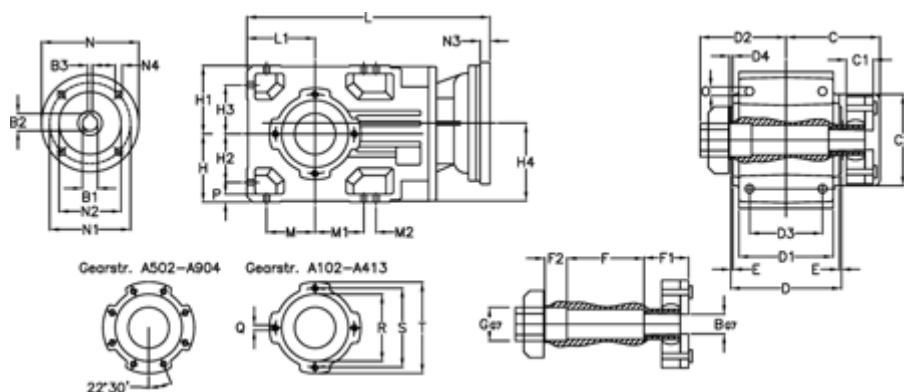

Varenummer: 29600104546030  
 Beskrivelse: Keglehjulsgear A102QF20-45,4-P80B5

## Mål

B	= 20	D = 117	F2 = 36	L = 302.0	N3 = -
B1	= 19	D1 = 95	G = 32	L1 = 70	N4 = M10x12
B2	= 21.8	D2 = 90	GA = 14,5 NM	M = 50.0	O = 9.5
B3	= 6	D3 = 75	H = 70	M1 = 50.0	P = 9
Betegnelse	= A102QF-xx-P80 B5	d4 = 4.5	H1 = 70	M2 = -	Q = M8x12
C	= 101.5	E = 3.0	H2 = 50.0	N = 200	R = 80
C1	= 29	F = 77.5	H3 = 50.0	N1 = 165	S = 100
C2	= 83.0	F1 = 36.0	H4 = 83.0	N2 = 130	T = 120